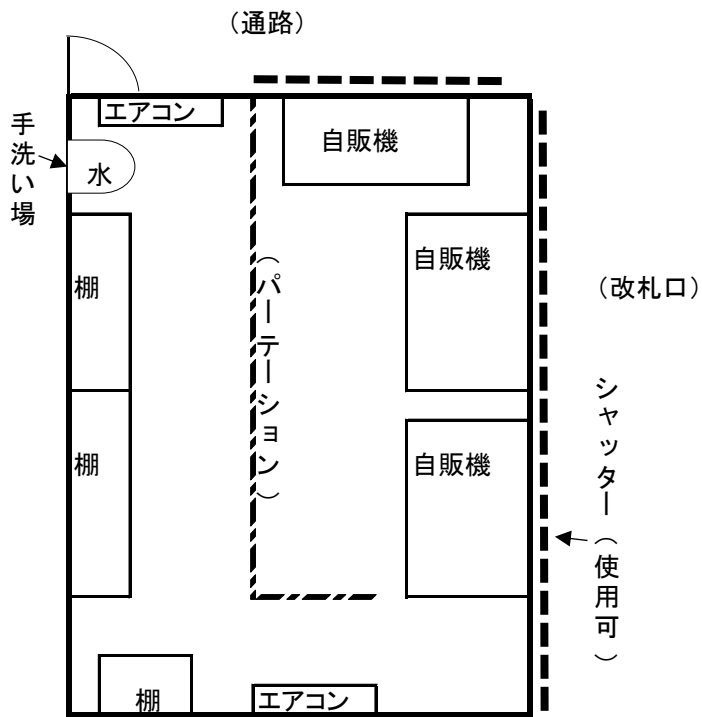

<参考>

【JR篠山口駅売店跡地スペースの現況図(概略)】

※自販機は撤去します。

※パーティションは撤去予定です。

【内部写真】